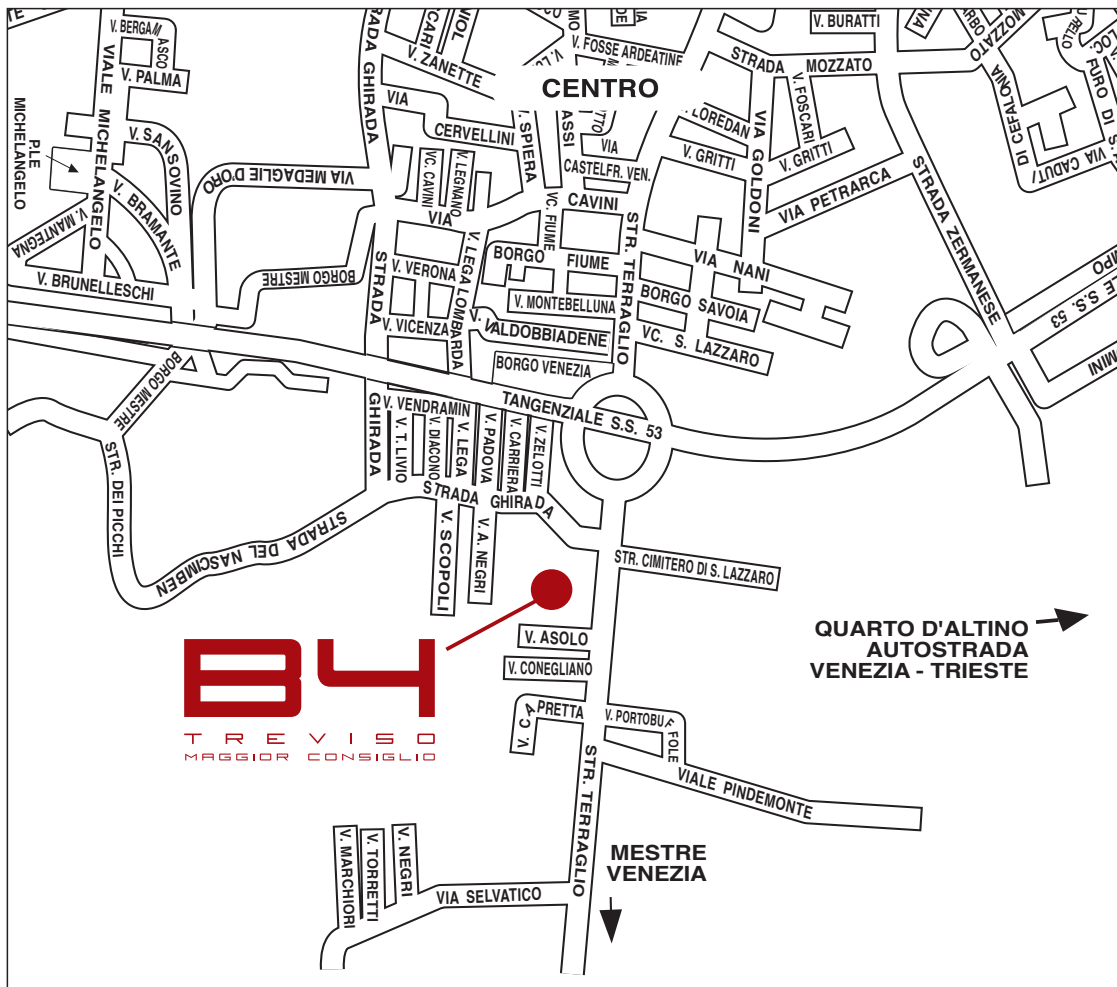

B4

TREVISO
MAGGIOR CONSIGLIO

B4 TREVISO MAGGIOR CONSIGLIO

Via Terraglio, 140 - 31100 Treviso

Tel +39 0422 40 94 11

Fax +39 0422 409 409

reception@b4hotels.com

DALL'AUTOSTRADA

L'autostrada dista circa 3 km.

Uscita **Treviso Sud** proseguire in tangenziale direzione Venezia.

Uscita a **Preganziol**, dalla rotonda proseguire in direzione Preganziol e poi direzione Treviso centro.

DALLA STAZIONE FERROVIARIA DI TREVISO

La stazione dista circa 1,5 Km.

In Taxi 5 minuti circa.

A piedi 15 minuti circa.

Autobus Linea 7 e Linea 11 (Fermata Maggiore Consiglio)

DALL'AEROPORTO ANTONIO CANOVA - TREVISO

L'aeroporto dista circa 3,5 Km.

Procedere in direzione Est su via Noalese, svoltare a destra su Tangenziale statale 53 (s.s.), alla rotonda prendere la prima uscita via Terraglio, 300 mt e si trova l'hotel **B4 Treviso Maggiore Consiglio**.